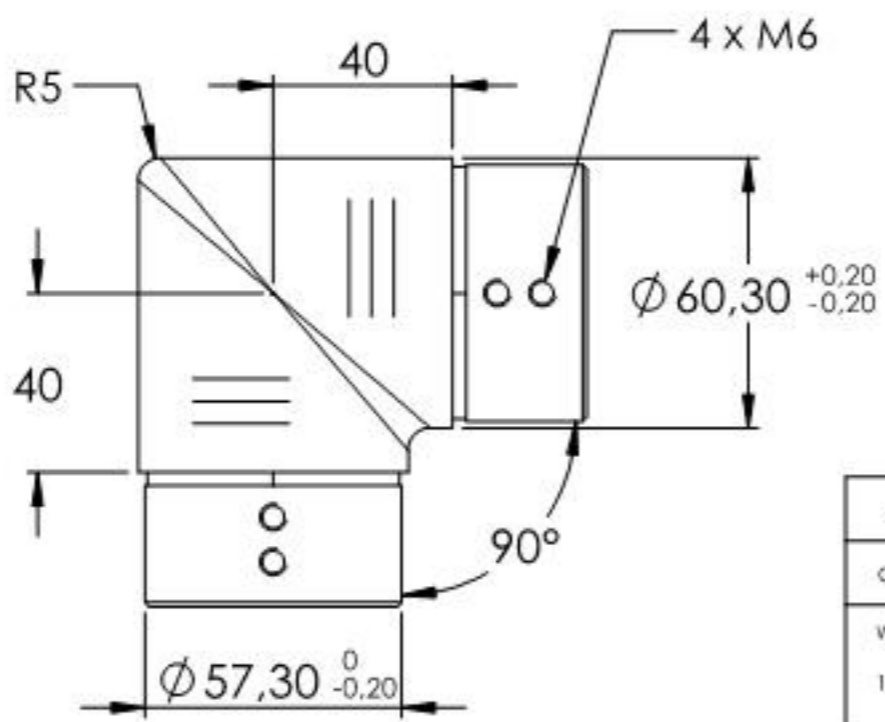

SCHNITT A-A

Name	Signatur	Datum	Artikelnummer	Oberfläche: Geschliffen Korn 240
Ch. Höfig	CH	22.12.2020	88.1160352.V4A	
Werkstoff:				Blattformat
1.4401/D4 (X5CrNiMo17-12-2)				A4
Gewicht 0.579 kg		Maßstab: 1:2.25 Version: 1		Blatt 1 von 1