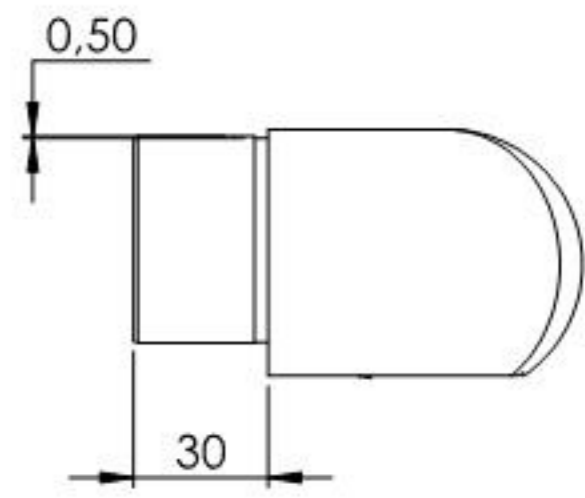

SCHNITT A-A

Name	Signatur	Datum	Artikelnummer	Oberfläche: Geschliffen Korn 240
Ch. Höfig	CH	22.12.2020	88.1160352.V4A	
Werkstoff:				Blattformat
1.4401/D4 (X5CrNiMo17-12-2)				A4
Gewicht 0.579 kg		Maßstab: 1:2.25 Version: 1		Blatt 1 von 1