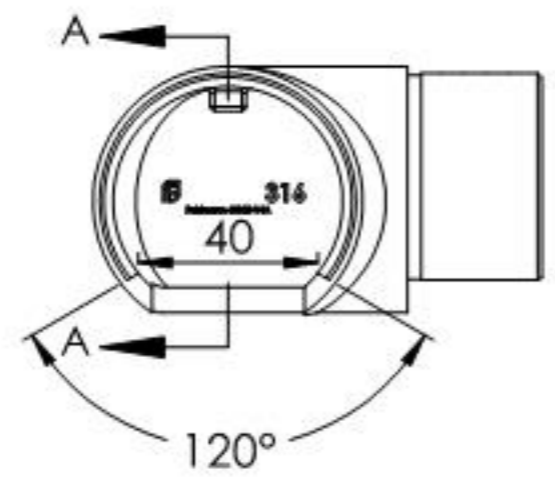

SCHNITT A-A

Name	Signatur	Datum	Artikelnummer	Oberfläche: Geschliffen Korn 240
Ch. Höfig	CH	22.12.2020	88.1160352.V4A	
Werkstoff:				Blattformat
1.4401/D4 (X5CrNiMo17-12-2)				A4
Gewicht 0.579 kg		Maßstab: 1:2.25 Version: 1		Blatt 1 von 1