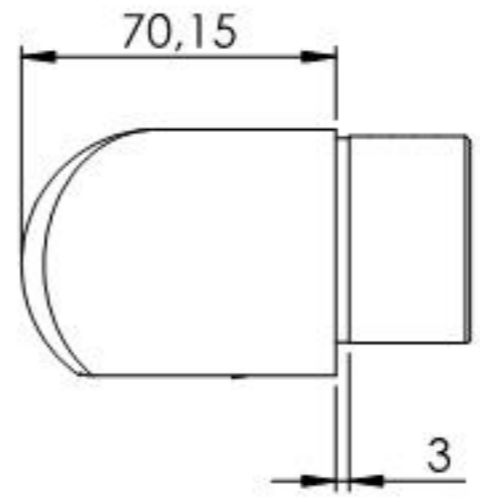

SCHNITT A-A

Name	Signatur	Datum	Artikelnummer	Oberfläche: Geschliffen Korn 240
Ch. Höfig	CH	22.12.2020	88.1160352.V4A	
Werkstoff:				Blattformat
1.4401/D4 (X5CrNiMo17-12-2)				A4
Gewicht 0.579 kg		Maßstab: 1:2.25 Version: 1		Blatt 1 von 1