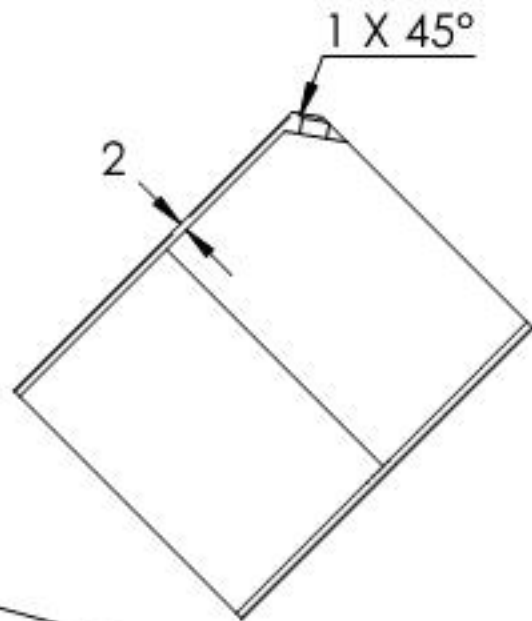

SCHNITT A-A

Name	Signatur	Datum	Artikelnummer	Oberfläche: Geschliffen Korn 240
Ch. Höfig	CH	23.08.2019	11.2593.4_{M8}	
Werkstoff:				Blattformat
1.4301 (X5CrNi18-10)				A4
Gewicht 0.577 kg		Maßstab: 1:2.5	Version: 1	Blatt 1 von 1