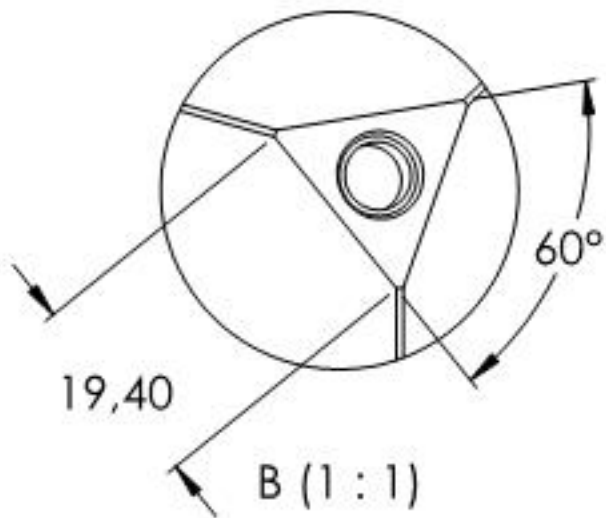

SCHNITT A-A

Name	Signatur	Datum	Artikelnummer	Oberfläche: Geschliffen Korn 240
Ch. Höfig	CH	23.08.2019	11.2593.4_{M8}	
Werkstoff:				Blattformat
1.4301 (X5CrNi18-10)				A4
Gewicht 0.577 kg		Maßstab: 1:2.5	Version: 1	Blatt 1 von 1