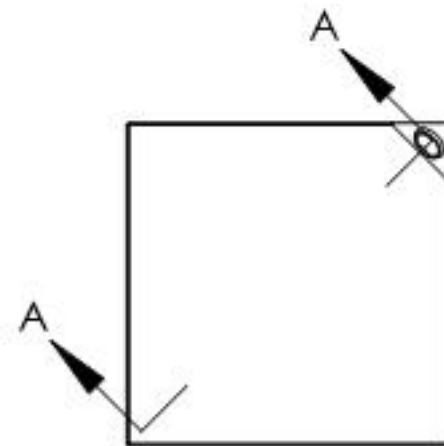

SCHNITT A-A

Name	Signatur	Datum	Artikelnummer	Oberfläche: Geschliffen Korn 240
Ch. Höfig	CH	23.08.2019	11.2593.4_{M8}	
Werkstoff:				Blattformat
1.4301 (X5CrNi18-10)				A4
Gewicht 0.577 kg		Maßstab: 1:2.5	Version: 1	Blatt 1 von 1