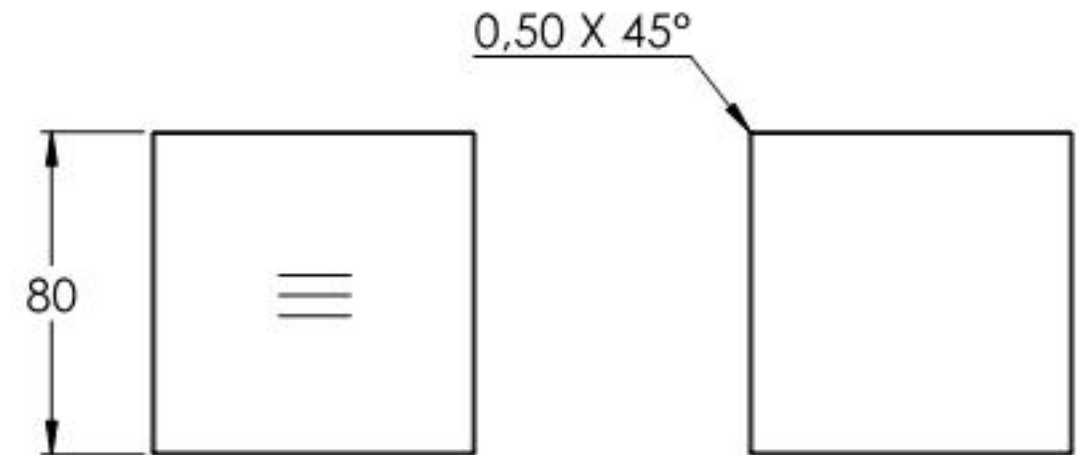

SCHNITT A-A

Name	Signatur	Datum	Artikelnummer	Oberfläche: Geschliffen Korn 240
Ch. Höfig	CH	23.08.2019	11.2593.4_{M8}	
Werkstoff:				Blattformat
1.4301 (X5CrNi18-10)				A4
Gewicht 0.577 kg		Maßstab: 1:2.5	Version: 1	Blatt 1 von 1