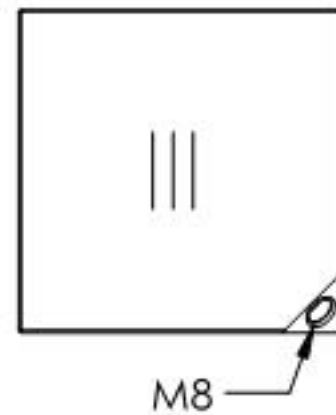

SCHNITT A-A

Name	Signatur	Datum	Artikelnummer	Oberfläche: Geschliffen Korn 240
Ch. Höfig	CH	23.08.2019	11.2593.4_{M8}	
Werkstoff:				Blattformat
1.4301 (X5CrNi18-10)				A4
Gewicht 0.577 kg		Maßstab: 1:2.5	Version: 1	Blatt 1 von 1