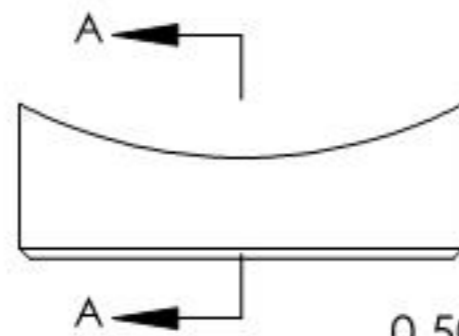

SCHNITT A-A

0,50 X 45°

R24,15

Name	Signatur	Datum	Artikelnummer	Oberfläche: Geschliffen Korn 240
Ch. Hölfig	CH	21.11.2023	5 10.5358.4	
Werkstoff: 1.4301 (X5CrNi18-10)				Blattformat A4
Gewicht: 0.015 kg		Maßstab: 2:1	Version: 1	Deutsch Blatt 1 von 1