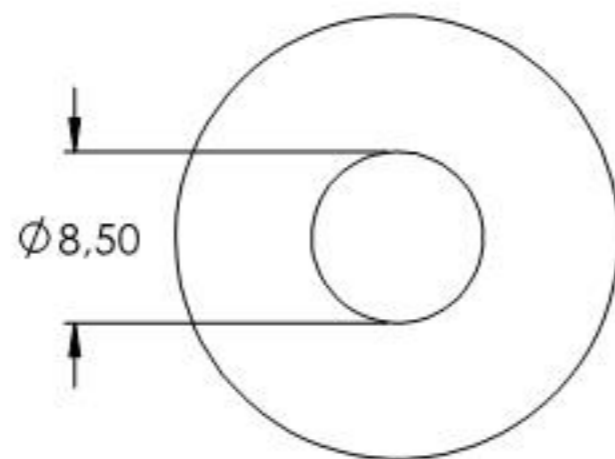

SCHNITT A-A

0,50 X 45°

R24,15

Name	Signatur	Datum	Artikelnummer	Oberfläche: Geschliffen Korn 240
Ch. Hölfig	CH	21.11.2023	5 10.5358.4	
Werkstoff: 1.4301 (X5CrNi18-10)				Blattformat A4
Gewicht: 0.015 kg		Maßstab: 2:1	Version: 1	Deutsch Blatt 1 von 1