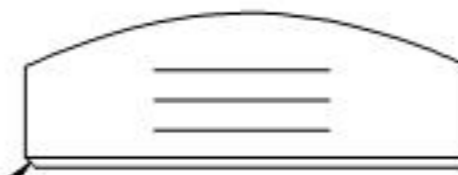

SCHNITT A-A

0,50 X 45°

R24,15

Name	Signatur	Datum	Artikelnummer	Oberfläche: Geschliffen Korn 240
Ch. Hölfig	CH	21.11.2023	5 10.5358.4	
Werkstoff: 1.4301 (X5CrNi18-10)				Blattformat A4
Gewicht: 0.015 kg		Maßstab: 2:1	Version: 1	Deutsch Blatt 1 von 1