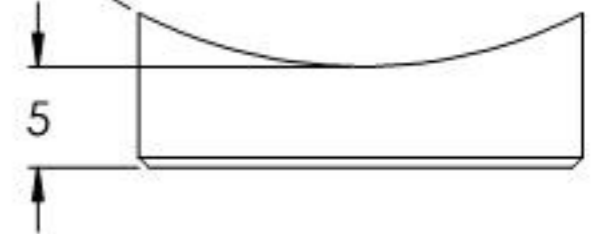

SCHNITT A-A

0,50 X 45°

R24,15

Name	Signatur	Datum	Artikelnummer	Oberfläche: Geschliffen Korn 240
Ch. Hölfig	CH	21.11.2023	5 10.5358.4	
Werkstoff: 1.4301 (X5CrNi18-10)				Blattformat A4
Gewicht: 0.015 kg		Maßstab: 2:1	Version: 1	Deutsch Blatt 1 von 1